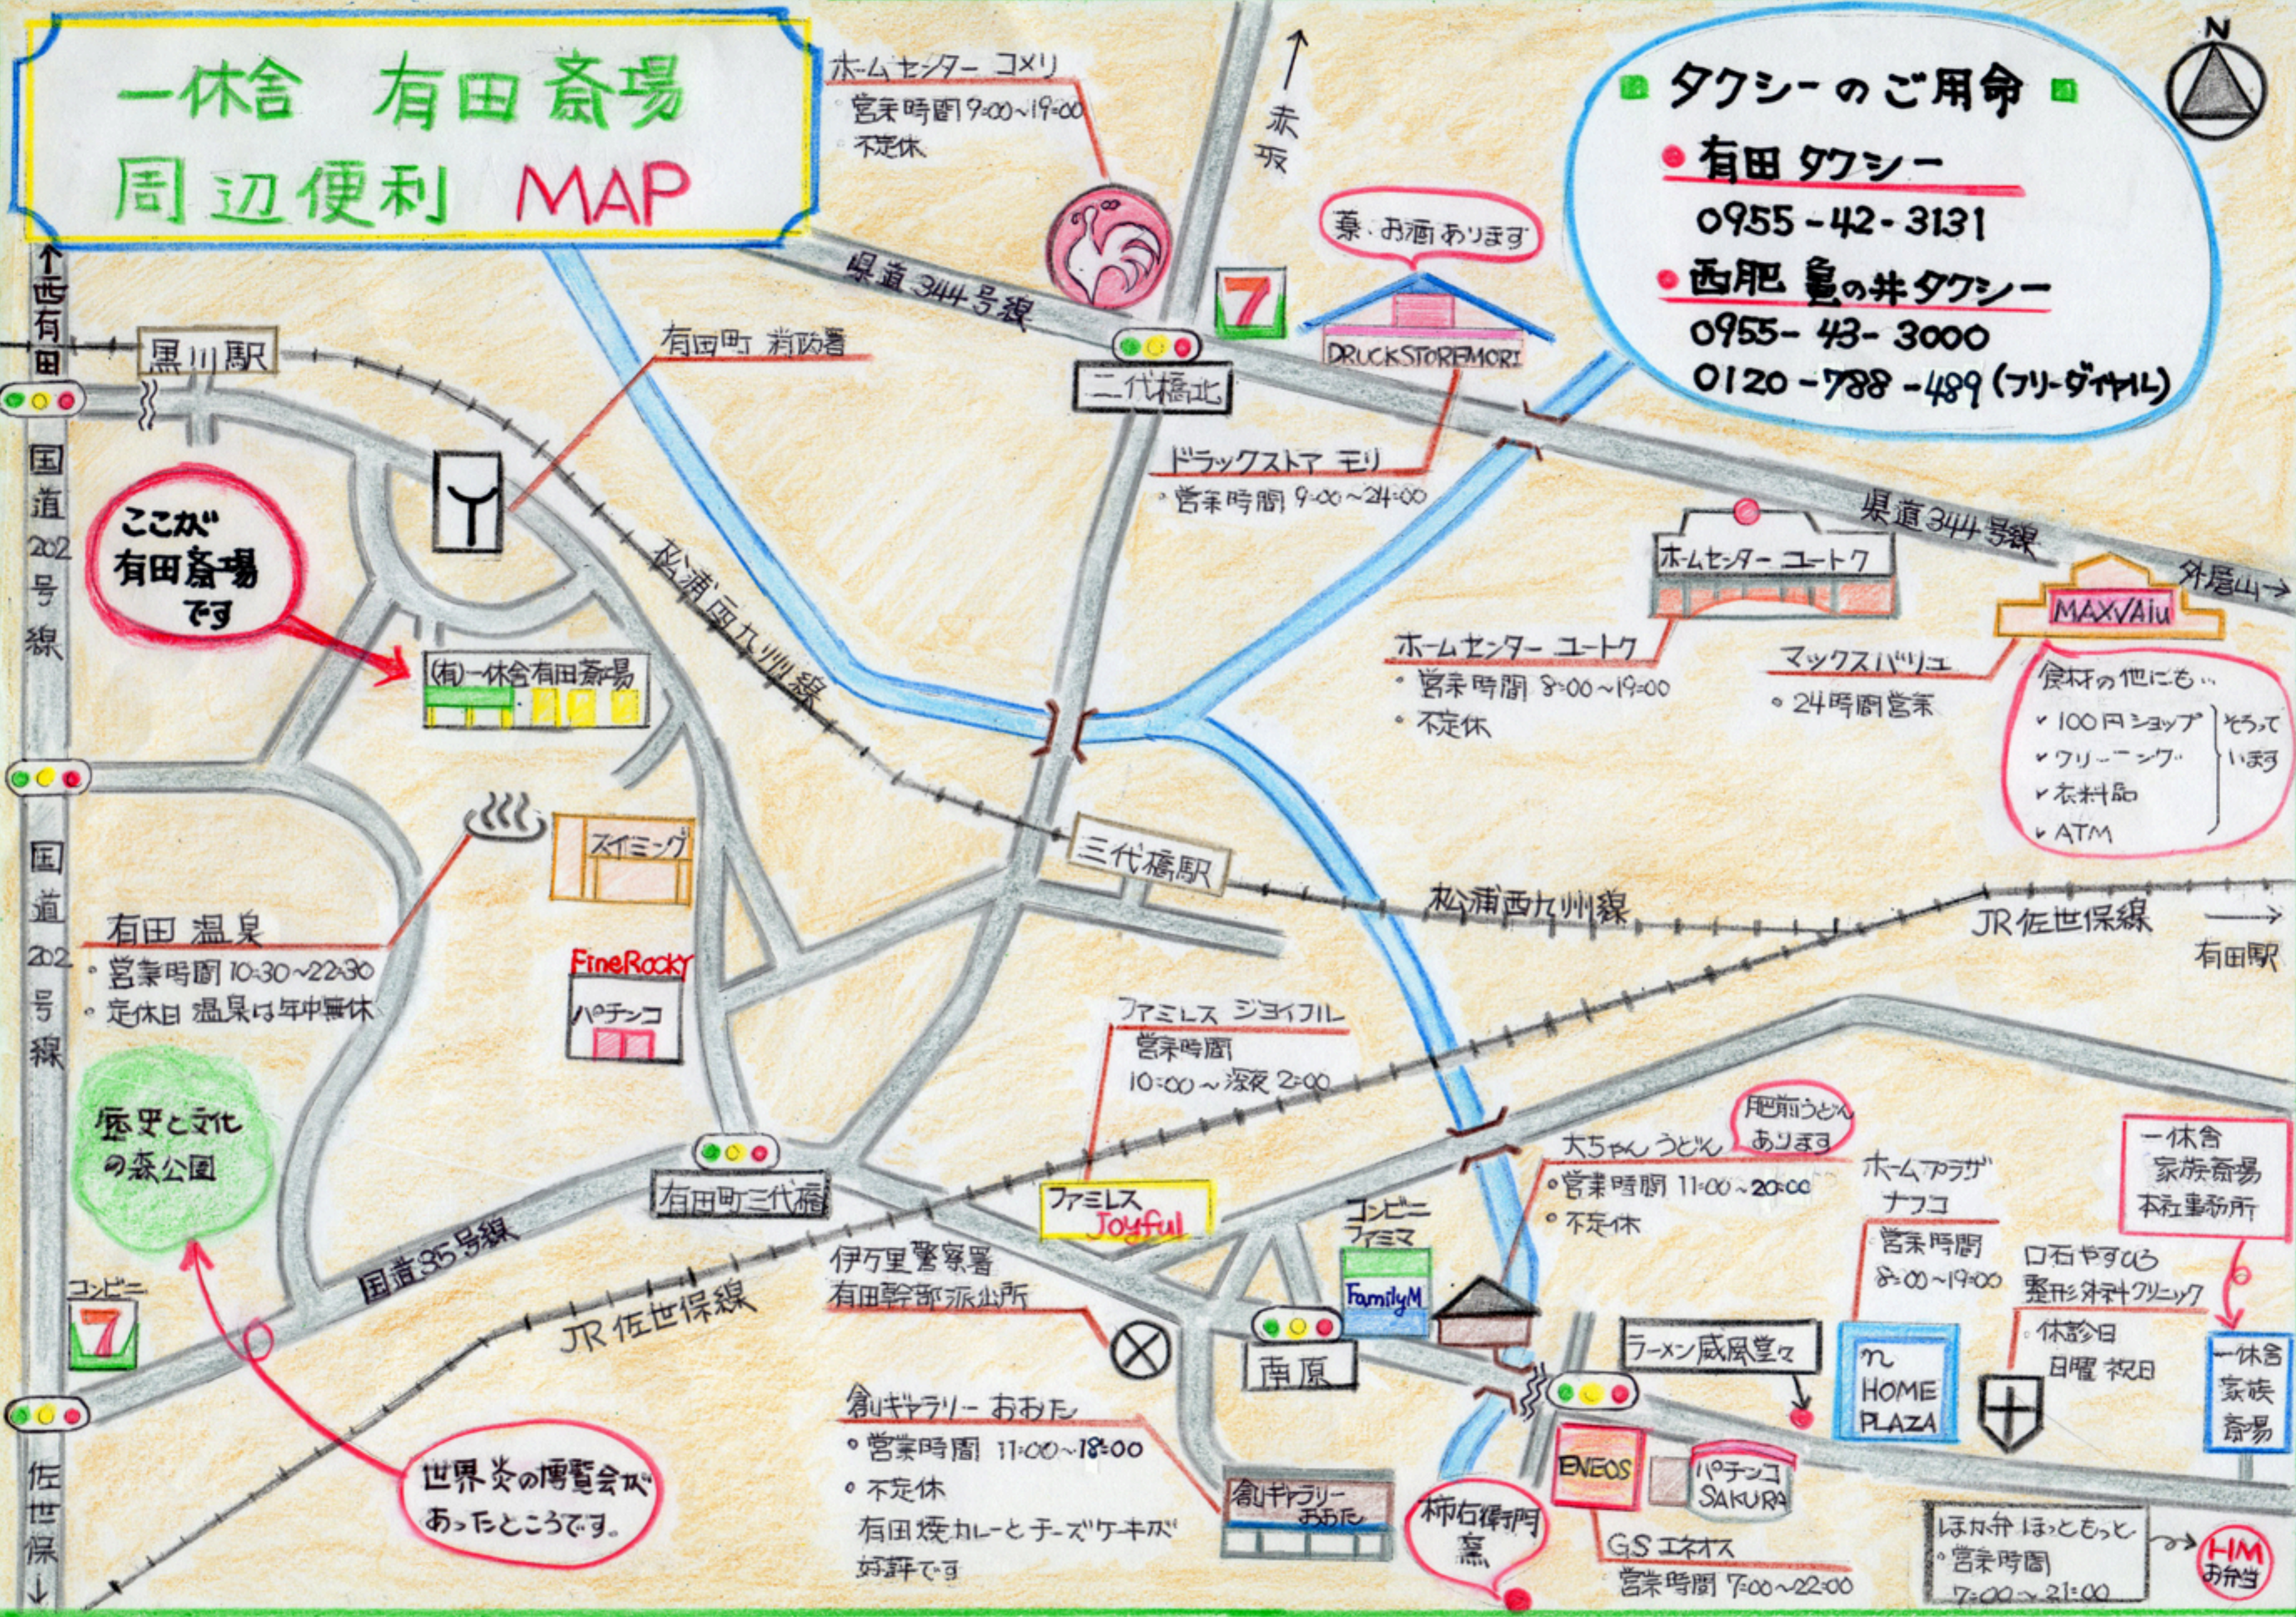

一休舎 有田斎場 周辺便利 MAP

■ タクシーのご用命 ■

- 有田タクシー
0955-42-3131
- 西肥 皇の井タクシー
0955-43-3000
0120-788-489 (フリーダイヤル)

ホームセンター コマリ
営業時間 9:00~19:00
不定休

薬、お酒あります

DRUG STORE MORI

ドラッグストア モリ
営業時間 9:00~24:00

ホームセンター ユトク

FineRocky

パチンコ

有田温泉

営業時間 10:30~22:30
定休日 温泉は年中無休

歴史と文化
の森公園

三代橋駅

ファミリス ジョイフル
営業時間 10:00~深夜 2:00

ファミリス Joyful

コンビニ ファミマ

Family M

大ちゃん うどん
営業時間 11:00~20:00
不定休

肥前うどん
あります

ホームアラガ ナフコ

営業時間 8:00~19:00

口石やすのび
整形外科クリニック

休診日 日曜 祝日

パチンコ SAKURA

GS エネオス
営業時間 7:00~22:00

ほろ弁 ほっともっし
営業時間 7:00~21:00

HIM 弁当

世界炎の博覧会が
あったところです。

↑西有田

国道202号線

国道202号線